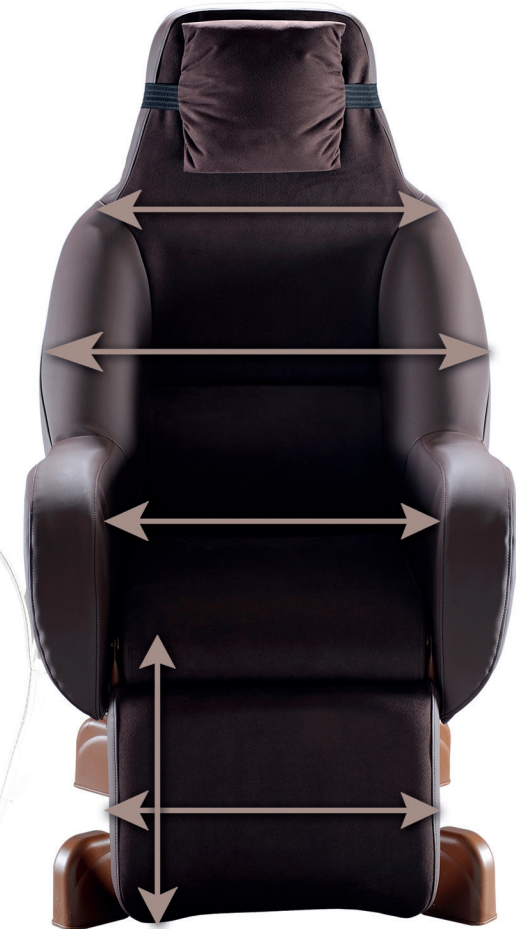

Dimensions

	Premium, Étoile, Élysée, Montmartre, Optimal, Starlev'			Vendôme auto.
Largeurs d'assise	Hors tout Coquille	Hors tout Piètement	Hors tout Total sans tablette	Hors tout Total
32 cm Taille 1 à 3	57 cm	65 cm	65 cm	-
38 cm Taille 4 à 6	62 cm	65 cm	65 cm	70 cm
44 cm Taille 7 à 9	67 cm	65 cm	67 cm	75 cm
50 cm Taille 10 à 12	72 cm	65 cm	72 cm	80 cm
56 cm Taille 13 à 15	79 cm	65 cm	79 cm	-

Hauteur	Premium, Étoile	Élysée, Starlev'	Montmartre Optimal	Vendôme auto.
Hauteur minimum Sol/Assise		-	42,5 cm uniquement sur l'Optimal	-
Hauteur médium Sol/Assise	48 cm	45 cm	45 cm	45 cm
Hauteur max. Sol/Assise		-	47,5 cm	47,5 cm